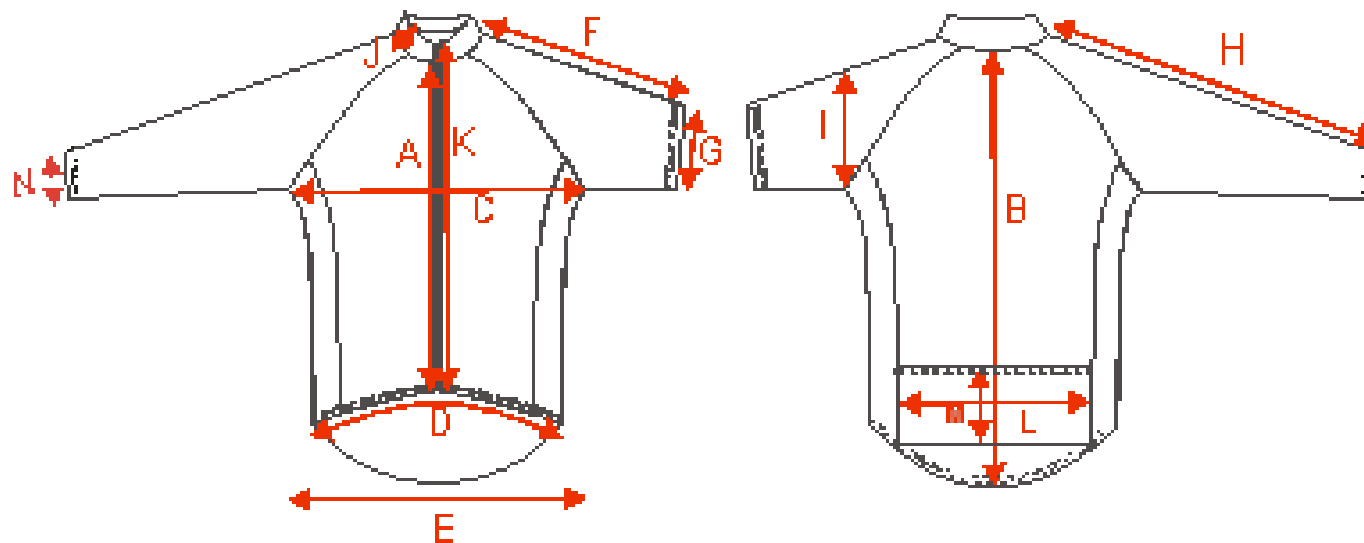

	Approx Years	4/5yrs	6/7yrs	8/9yrs	10/11yrs	12/13yrs
Key	Description / Size	XSB	SB	MB	LB	XLB
A	Body Length Front	15	16	17	18	19
B	Body Length Back	17	18	19	21	23
C	Body Width	13	14	15	16	17
D	Hem Width relax	10	11	12	13	14
E	Hem Width (Stretched)	13	14	15	16	17
F	Short Sleeve Length (Side neck to hem)	8 ½	9	9 ½	10	10 ½
H	Long Slve Length	21 ½	22 ½	23 ½	25 ½	27 ½
K	Collar Height	1 ¼	1 ¼	1 ¼	1 ¼	1 ¼

Cycling Jersey - Mens

	Recreational Size	XS	S	M	L	XL	2XL	3XL	4 XL	5XL	6XL	7XL	
Key	Description / Chest Size	38"	40"	42"	44"	46"	48"	50"	52"	54"	56"	58"	+/-
A	Body Length Front with collar	23 ½	24 ½	25 ½	26 ½	27 ½	27 ½	27 ½	27 ½	28 ½	28 ½	28 ½	½
B	Body Length Back	27 ½	28 ½	29 ½	30 ½	31 ½	31 ½	31 ½	31 ½	32 ½	32 ½	32 ½	½
C	Body Width	19 ½	20 ½	21 ½	22 ½	23 ½	24 ½	25 ½	26 ½	27 ½	28 ½	29 ½	½
D	Hem Width relax	16 ½	17 ½	18 ½	19 ½	20 ½	21 ½	22 ½	23 ½	24 ½	25 ½	26 ½	½
E	Hem Width (Stretched)	19 ½	20 ½	21 ½	22 ½	23 ½	24 ½	25 ½	26 ½	27 ½	28 ½	29 ½	½
G	Short Slve Length	14 ½	15	15 ½	16	16 ½	17	17 ½	18	18 ½	19	19 ½	½
H	Long Slve Length	30	30 ½	31	31 ½	32	32 ½	33	33 ½	34	34	34	½
J	Collar Stand	1 ½	1 ½	1 ½	1 ½	1 ½	1 ½	1 ½	1 ½	1 ½	1 ½	1 ½	½

Ref: 02CSR001M01

Cycling Jersey - Ladies Fit

Key	Ladies Size	4	6	8	10	12	14	16	18	20	22	+/-
A	Body Length Front	19	20	21	22	23	24	25	26	26	26	½
B	Body Length Back	23	24	25	26	27	28	29	30	30	30	½
C	Body Width	16	17	18	19	20	21	22	23	24	25	½
D	Hem Width relax	14	15	16	17	18	19	20	21	22	23	½
E	Hem Width (Stretched)	16	17	18	19	20	21	22	23	24	25	½
F	Short Slve Length	11¼	11¾	12¼	12¾	13¼	13¾	14¼	14¾	15	15¼	½
H	Long Slve Length	28½	29	29½	30	30½	31	31	31	31	31	½
J	Collar Stand	1½	1½	1½	1½	1½	1½	1½	1½	1½	1½	½