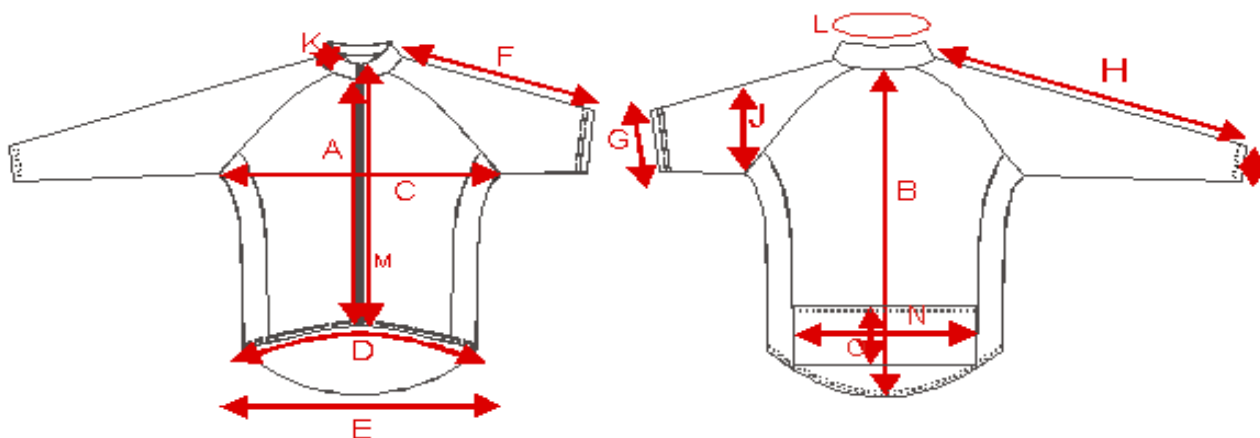

	Approx Years	4/5yrs	6/7yrs	8/9yrs	10/11yrs	12/13yrs
Key	Description / Size	XSB	SB	MB	LB	XLB
A	Body Length Front	15	16	17	18	19
B	Body Length Back	17	18	19	21	23
C	Body Width	13	14	15	16	17
D	Hem Width relax	10	11	12	13	14
E	Hem Width (Stretched)	13	14	15	16	17
F	Short Sleeve Length (Side neck to hem)	8 ½	9	9 ½	10	10 ½
H	Long Slve Length	21 ½	22 ½	23 ½	25 ½	27 ½
K	Collar Height	1 ¼	1 ¼	1 ¼	1 ¼	1 ¼

Cycling Jersey - Mens

	Recreational Size	XS	S	M	L	XL	2XL	3XL	4 XL	5XL	6XL	7XL	
Key	Description / Chest Size	38"	40"	42"	44"	46"	48"	50"	52"	54"	56"	58"	+/-
A	Body Length Front with collar	23 ½	24 ½	25 ½	26 ½	27 ½	27 ½	27 ½	27 ½	28 ½	28 ½	28 ½	½
B	Body Length Back	27 ½	28 ½	29 ½	30 ½	31 ½	31 ½	31 ½	31 ½	32 ½	32 ½	32 ½	½
C	Body Width	19 ½	20 ½	21 ½	22 ½	23 ½	24 ½	25 ½	26 ½	27 ½	28 ½	29 ½	½
D	Hem Width relax	16 ½	17 ½	18 ½	19 ½	20 ½	21 ½	22 ½	23 ½	24 ½	25 ½	26 ½	½
E	Hem Width (Stretched)	19 ½	20 ½	21 ½	22 ½	23 ½	24 ½	25 ½	26 ½	27 ½	28 ½	29 ½	½
G	Short Slve Length	14 ½	15	15 ½	16	16 ½	17	17 ½	18	18 ½	19	19 ½	½
H	Long Slve Length	30	30 ½	31	31 ½	32	32 ½	33	33 ½	34	34	34	½
J	Collar Stand	1 ½	1 ½	1 ½	1 ½	1 ½	1 ½	1 ½	1 ½	1 ½	1 ½	1 ½	½

Ref: 02CSR001M01

Cycling Jersey - Ladies Fit

Key	Ladies Size	4	6	8	10	12	14	16	18	20	22	+/-
A	Body Length Front	19	20	21	22	23	24	25	26	26	26	½
B	Body Length Back	23	24	25	26	27	28	29	30	30	30	½
C	Body Width	16	17	18	19	20	21	22	23	24	25	½
D	Hem Width relax	14	15	16	17	18	19	20	21	22	23	½
E	Hem Width (Stretched)	16	17	18	19	20	21	22	23	24	25	½
F	Short Slve Length	11¼	11¾	12¼	12¾	13¼	13¾	14¼	14¾	15	15¼	½
H	Long Slve Length	28½	29	29½	30	30½	31	31	31	31	31	½
J	Collar Stand	1½	1½	1½	1½	1½	1½	1½	1½	1½	1½	½